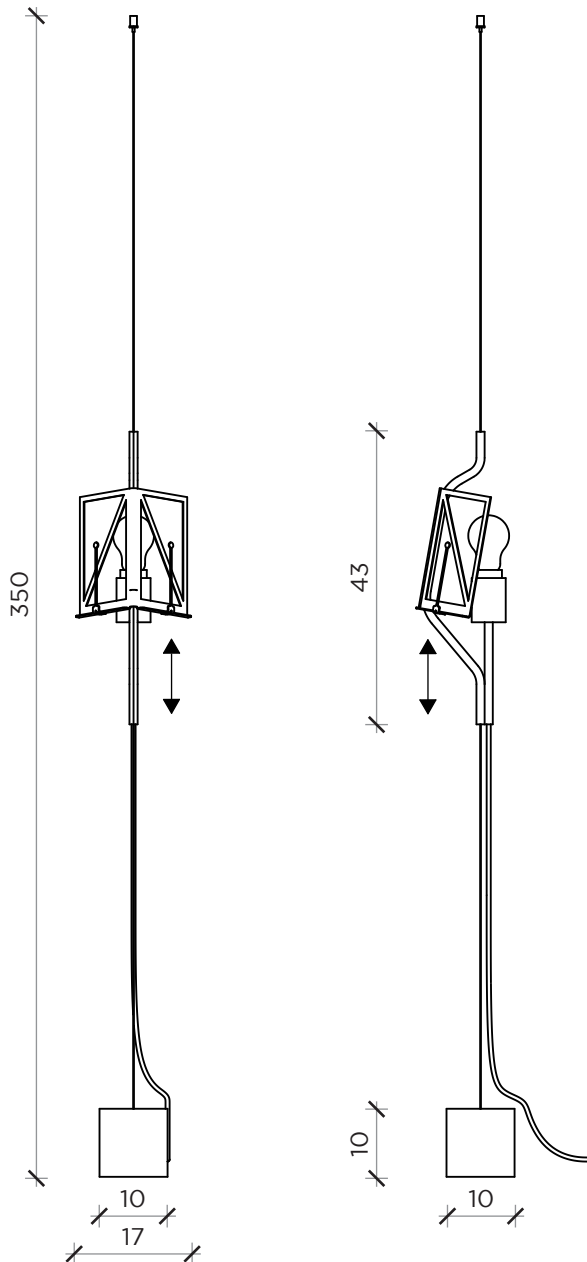

FRONTE | FRONT

LATO | SIDE

INFORMAZIONI TECNICHE | TECHNICAL INFORMATION

Attacco | Bulb: E27  
Potenza | Power: 60 W MAX

Lampadina non inclusa | Light bulb not included

## Lampada | Lamp

Designer:  
Anno | Year:  
Materiali | Materials:

Emanuele Magini  
2015  
Lampada da terra con struttura in metallo cromato e base in marmo | Floor lamp with chromed metal structure and marble base